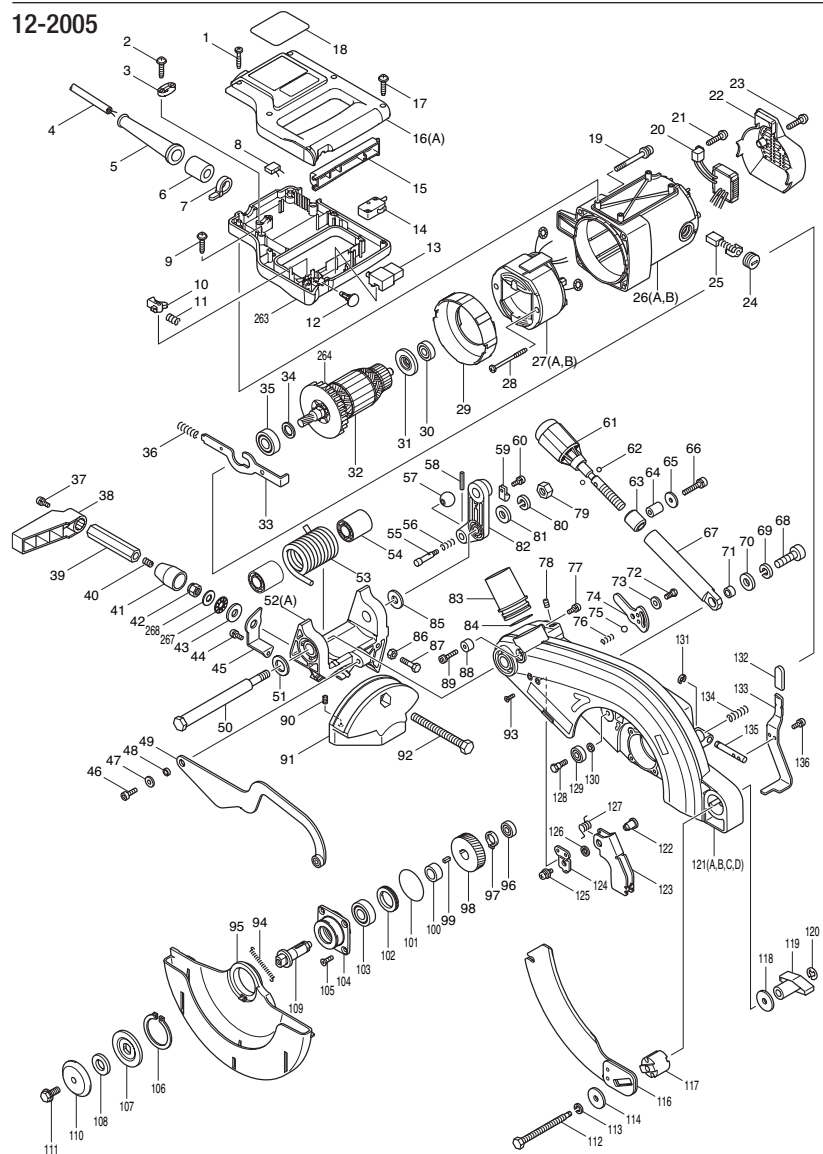

2/4

LF1000 - AFKORT/TAFELZAAG

12-2005

NR	ART. NR	OMSCHRIJVING	PRIJS-GROEP
087	921342-8	Zeskant bout 6X25	1
088	257746-1	Bus 5	2
089	922231-0	Zeskant bout 5X20	2
090	266085-8	Zeskant bout 6X10	3
091	317887-6	Arm houder	27
092	266377-5	Bout M10	8
093	912112-6	Verzonken schroef M4X10	1
094	231836-8	Trekveer 4	2
095	418922-4	Zaagbeschermkap	29
096	211031-6	Kogellager 608LLB	11
097	961055-9	Borgring S-15	1
098	226600-0	Tandwiel 46	20
099	254202-2	Inlegspie 4	2
100	257266-5	Ring 15	1
101	213623-7	O-Ring 46	1
102	285808-5	Lagerborging 25-36	8
103	211206-7	Kogellager 6202LLB	16
104	317888-4	Lagerhuis	14
105	912221-1	Verzonken schroef M5X16	1
106	961201-4	Borgring S-42	5
107	224333-1	Binnen/buitenflens	11
108	257262-3	Ring 16	3
109	324543-1	Zaagas	16
110	224400-2	Buitenflens 53	16
111	265355-2	Flensbout M8x20	6
112	265534-2	Inbusschroef M8x86	7
113	942201-3	Veerring M8	1
114	267009-7	Sluistring 8	6
116	163461-6	Spouwmes	24
117	331690-1	Spouwmeshouder	12
118	267009-7	Sluistring 8	6
119	252641-0	Vleugelmoer M8	9
120	961011-9	Stopring E-4	1
121	154571-0	Vaste beschermkap	39
121A	268076-5	Pin 6	1
121B	817667-5	Waarschuwinglabel	1
121C	819174-4	Label Makita	10
121D	951163-4	Spanstift 5-20	1
122	324497-2	Geleidings bus	8
123	345554-3	Zaagblad afscherming	7
124	345558-5	Montage steun	5
125	911213-7	Schroef 5x12	1
126	267070-4	Sluistring 10	1
127	231675-6	Torsieveer 11	3
128	265533-4	Inbusschroef M6	3
129	211031-6	Kogellager 608LLB	11

NR	ART. NR	OMSCHRIJVING	PRIJS-GROEP
130	267173-4	Ring 6	3
131	961012-7	Stopring E-6	1
132	421589-9	Kap	3
133	345552-7	Blotkeerhandel	5
134	231297-2	Drukveer 9	2
135	256855-3	Stang 8	5
136	911113-1	Schroef 4X10	1