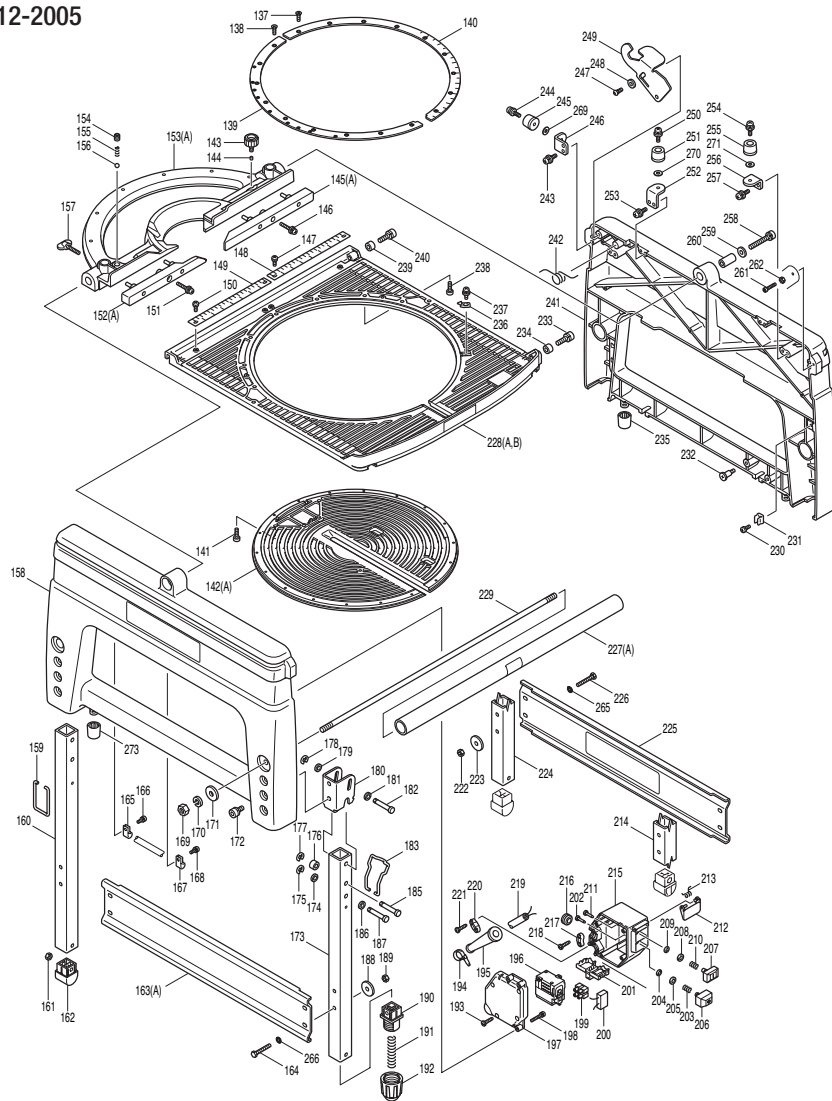

3/4

LF1000 - AFKORT/TAFELZAAG

12-2005

NR	ART. NR	OMSCHRIJVING	PRIJS-GROEP
137	912112-6	Verzonken schroef M4X10	1
138	912112-6	Verzonken schroef M4X10	1
139	345541-2	Geleideplaat "L"	18
140	345542-0	Geleideplaat "R"	23
141	922332-4	Imbusbout 6x20	1
142	154575-2	Draaischijf	54
142A	256253-1	Pen 5	1
143	251815-0	Vastzetschroef M6X25	4
144	268068-4	Pin 5	1
145	154578-6	Materiaal aanslag "R"	3
145A	268076-5	Pin 6	1
146	911258-5	Schroef 5x36	1
147	911113-1	Schroef 4X10	1
148	816827-6	Schaalverdeling (R)	6
149	816826-8	Schaalverdeling (L)	6
150	911113-1	Schroef 4X10	1
151	911258-5	Schroef 5x36	1
152	154577-8	Materiaal aanslag "L"	17
152A	268076-5	Pin 6	1
153	154576-0	Achterlineaal	48
153A	256253-1	Pen 5	1
154	251966-9	Zeskant bout M10X12	1
155	231038-6	Drukveer 5.5	1
156	216004-4	Stalen kogel 7.9	1
157	265710-8	Vleugelbout M6x33	4
158	188010-8	Frame	54
159	345547-0	Borghaak	1
160	331687-0	Poot 32x510mm	18
161	931302-2	Zeskant moer M6	1
162	418927-4	Inslagdop	9
163	154592-2	Stabiliteitsplaat (L)	10
163A	816831-5	Indicatie label	10
164	921367-2	Zeskant bout M6x45mm	1
165	687049-3	Trekontlaster	1
166	911113-1	Schroef 4X10	1
167	687049-3	Trekontlaster	1
168	911113-1	Schroef 4X10	1
169	931502-4	Zeskant moer M10	1
170	942251-8	Veerring M10	1
171	267087-7	Dunne sluitring 10	2
172	922431-2	Imbusbout M8X20mm	10
173	331686-2	Poot 32x475mm	26
174	253165-9	Sluitring 8	1
175	961012-7	Stopring E-6	1
176	257749-5	Bus 8	11
177	961012-7	Stopring E-6	1

NR	ART. NR	OMSCHRIJVING	PRIJS-GROEP
178	961012-7	Stopring E-6	1
179	253165-9	Sluitring 8	1
180	345543-8	Poothouder	26
181	253165-9	Sluitring 8	1
182	268127-4	Pin 8	4
183	345548-8	Blokkeerhaak	3
185	268127-4	Pin 8	4
186	253165-9	Sluitring 8	1
187	268141-0	Pin 8	3
188	267009-7	Sluitring 8	6
189	931302-2	Zeskant moer M6	1
190	418925-8	Stelvoetbasis	11
191	233087-9	Drukveer 13	6
192	418926-6	Stelvoet	10
193	265995-6	Tapschroef 4X18	1
194	687209-7	Ti-rap	3
195	682505-8	Kabeltule 10-90	7
196	652772-9	Relais	36
197	418924-0	Schakeldoosdeksel	17
198	911148-2	Schroef 4X25	1
199	654561-8	Kroonsteen	11
200	645206-9	Condensator	14
201	686035-1	Kabelschoenkapje	1
202	418618-7	Pin	6
203	231025-5	Drukveer 8	1
204	443103-1	Afdichting vilt	1
205	253186-1	Sluitring 7	1
206	418617-9	Drukknop "uit"	9
207	418616-1	Drukknop "aan"	9
208	253186-1	Sluitring 7	1
209	443103-1	Afdichting vilt	1
210	231025-5	Drukveer 8	1
211	418618-7	Pin	6
212	418929-0	Afdeklep schakelaar	2
213	231682-9	Torsieveer 5	1
214	331686-2	Poot 32x475mm	26
215	418923-2	Schakeldoos	22
216	682511-3	Doorvoer	2
217	687054-0	Trekontlaster	1
218	265995-6	Tapschroef 4X18	1
219	P-12924	Netsnoer 2x1.00 2.5mtr	21
220	687052-4	Klemstrip	3
221	265995-6	Tapschroef 4X18	1
222	931302-2	Zeskant moer M6	1
223	267009-7	Sluitring 8	6
224	331686-2	Poot 32x475mm	26