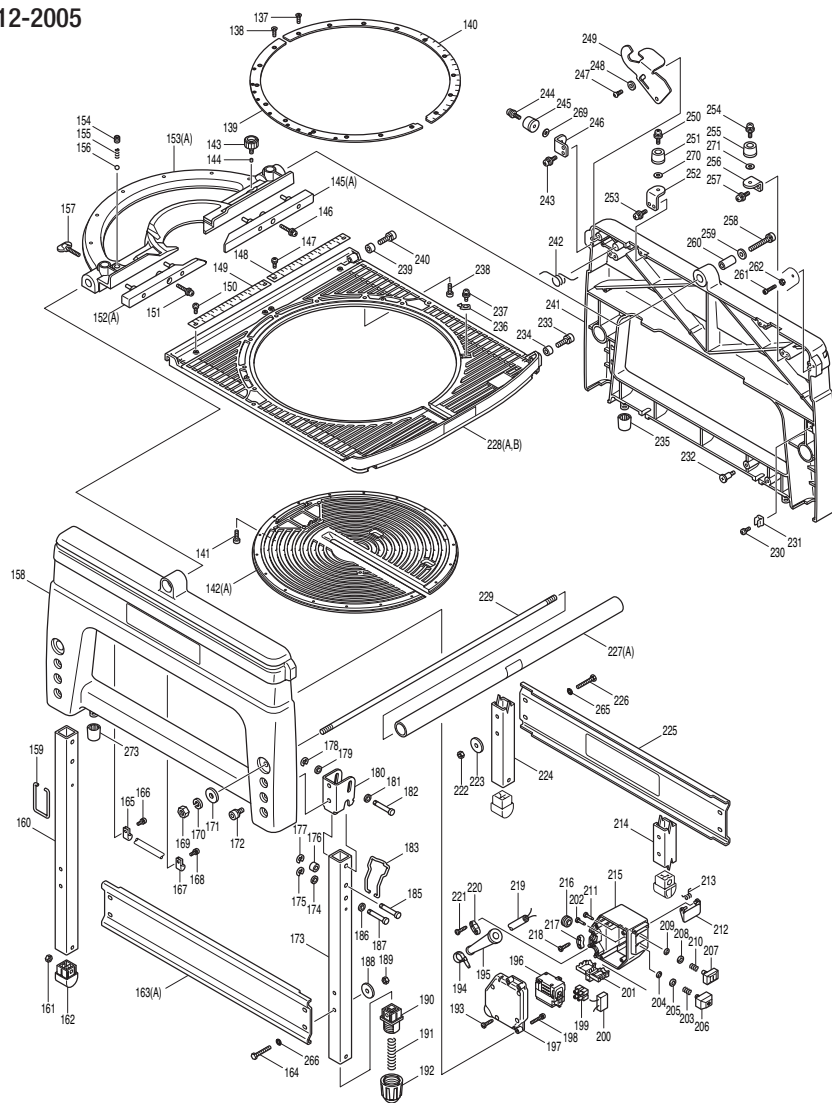

4/4

LF1000 - AFKORT/TAFELZAAG

12-2005

NR	ART. NR	OMSCHRIJVING	PRIJS-GROEP
225	345546-2	Stabiliteitsplaat (R)	19
226	921367-2	Zeskant bout M6x45mm	1
227	154593-0	Stabiliteitspijp	20
227A	819212-2	Label Makita	10
228	154572-8	Tafelplaat	55
228A	810086-4	Waarschuingslabel	10
228B	810965-6	Aanduidingsplaat	4
229	266360-2	Schroef M10	15
230	911113-1	Schroef 4X10	1
231	232075-3	Bladveer	4
232	266030-3	Schroef M6	6
233	922442-7	Bout M8X25mm	1
234	257749-5	Bus 8	11
235	418931-3	Kap	4
236	816128-2	Indicatieplaat	3
237	911109-2	Schroef 4x8	1
238	922332-4	Imbusbout 6x20	1
239	257749-5	Bus 8	11
240	922442-7	Bout M8X25mm	1
241	188010-8	Frame	54
242	231680-3	Torsieveer 17	2
243	911333-7	Schroef 6x20	1
244	911333-7	Schroef 6x20	1
245	421906-3	Trillingsrubber	1
246	345550-1	Aanslag "R"	19
247	265984-1	Zeskant knopbout M6	6
248	253823-7	Sluistring 7	1
249	345551-9	Kantelhaak	15
250	911333-7	Schroef 6x20	1
251	421906-3	Trillingsrubber	1
252	345550-1	Aanslag "R"	19
253	911333-7	Schroef 6x20	1
254	911333-7	Schroef 6x20	1
255	421906-3	Trillingsrubber	1
256	345549-6	Aanslag "F"	8
257	911333-7	Schroef 6x20	1
258	922471-0	Imbusbout 8x50	6
259	267236-6	Sluistring 8	3
260	257751-8	Bus 8	6
261	922137-2	Imbusbout 4x20	1
262	931103-8	Zeskant moer M4	1
263	182955-2	Handgreep	23
264	240003-4	Waaier 80	11
265	941152-7	Sluistring 6	1
266	941152-7	Sluistring 6	1
267	216413-7	Druknaaldlager 1023	10

NR	ART. NR	OMSCHRIJVING	PRIJS-GROEP
268	253024-7	Ring 10	1
269	941151-9	Sluistring 6	1
271	941151-9	Sluistring 6	1
272	941151-9	Sluistring 6	1
273	418931-3	Kap	4