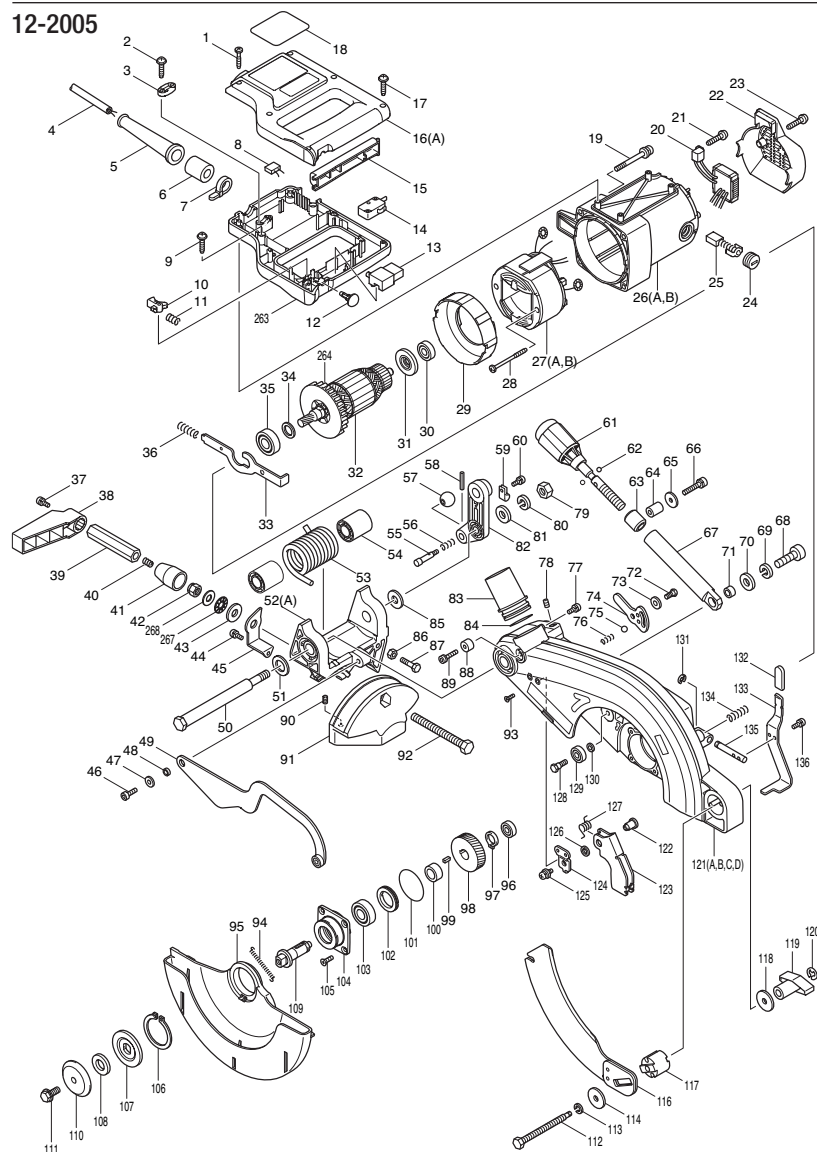

1/4

LF1000 - AFKORT/TAFELZAAG

12-2005

Nr. 32 is incl 30, 31, 34, 35 en 264

Nr. 83 is een accessoire

NR	ART. NR	OMSCHRIJVING	PRIJS-GROEP
001	265999-8	Tapschroef 4X25	1
002	265995-6	Tapschroef 4X18	1
003	687054-0	Trekontlaster	1
004	P-12924	Netsnoer 2x1.00 2.5mtr	21
005	682506-6	Kabeltule 12-90	3
006	688140-0	Lijn filter	13
007	687010-0	Klemband	1
008	645006-7	Condensator 0,47uF	7
009	265995-6	Tapschroef 4X18	1
010	416356-5	Deblokkeerknop	6
011	231026-3	Drukveer 4	1
012	416404-0	Schakelknop	3
013	651923-1	Schakelaar SW-127	23
014	651941-9	Schakelaar	11
015	416357-3	Schakelhandel	10
016	188063-7	Handgreepdeksel	26
016A	810087-2	Waarschuingslabel	10
017	265995-6	Tapschroef 4X18	1
018	861365-3	Naamplaat	10
019	911383-2	Schroef 6x60	2
020	631661-1	Toerenregelcircuit	36
021	265995-6	Tapschroef 4X18	1
022	416362-0	Achterdeksel	15
023	265995-6	Tapschroef 4X18	1
024	643650-4	Koolborstelhouderdop	3
025	181044-0	Koolborstel set CB-153	13
026	154569-7	Motorhuis	30
026A	643660-1	Koolborstelhouder LS1013 A	8
026B	810086-4	Waarschuingslabel	10
027	596273-6	Veld	36
027A	654020-2	Statorveertje CB5	3
027B	654502-4	Klembus voor statorveer CB-5	1
028	266110-5	Tapschroef PF 5X60	2
029	416361-2	Opvulplaat	7
030	211061-7	Kogellager 6000LLB	18
031	681642-5	Isolatie ring	18
032	516748-9	Anker	36
033	345574-7	Asblokkering	10
034	253147-1	Sluistring 15	1
035	211206-7	Kogellager 6202LLB	16
036	231297-2	Drukveer 9	2
037	911113-1	Schroef 4X10	1
038	416006-2	Handgreep	13
039	252192-3	Moer M10x17	3
040	231266-3	Veer 5 voor lever 100	3
041	331691-9	Afstandring	8